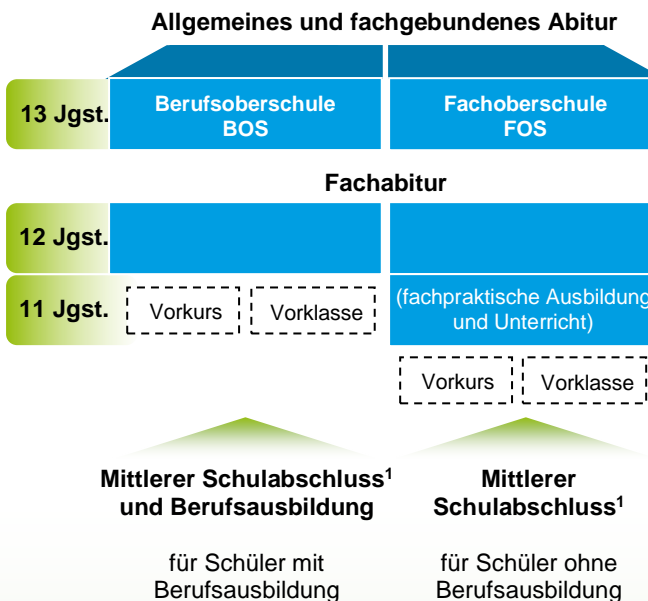

www.fos-bos-weilheim.de

Unsere Ausbildungsrichtungen

Agrarwirtschaft, Bio- und Umwelttechnologie

- Schwerpunkte dieser Ausbildungsrichtung liegen in den Bereichen Umwelt, Gesundheit, Ernährung und Natur.

Sozialwesen

- Der fachspezifische Schwerpunkt der Ausbildungsrichtung Sozialwesen liegt im Bereich Pädagogik und Psychologie.

Technik

- Die MINT-Fächer, also die Bereiche Mathematik, Informatik, Natur und Technik, bilden die Schwerpunkte dieser Ausbildungsrichtung.

Wirtschaft und Verwaltung

- Diese Ausbildungsrichtung vermittelt Kenntnisse in wirtschaftlichen, kaufmännischen und rechtlichen Berufsfeldern.

Unsere Schularten

¹ Aufnahmevoraussetzung ist ein Mittlerer Schulabschluss mit einem Notendurchschnitt von mindestens 3,5 in den Fächern Deutsch, Englisch und Mathematik